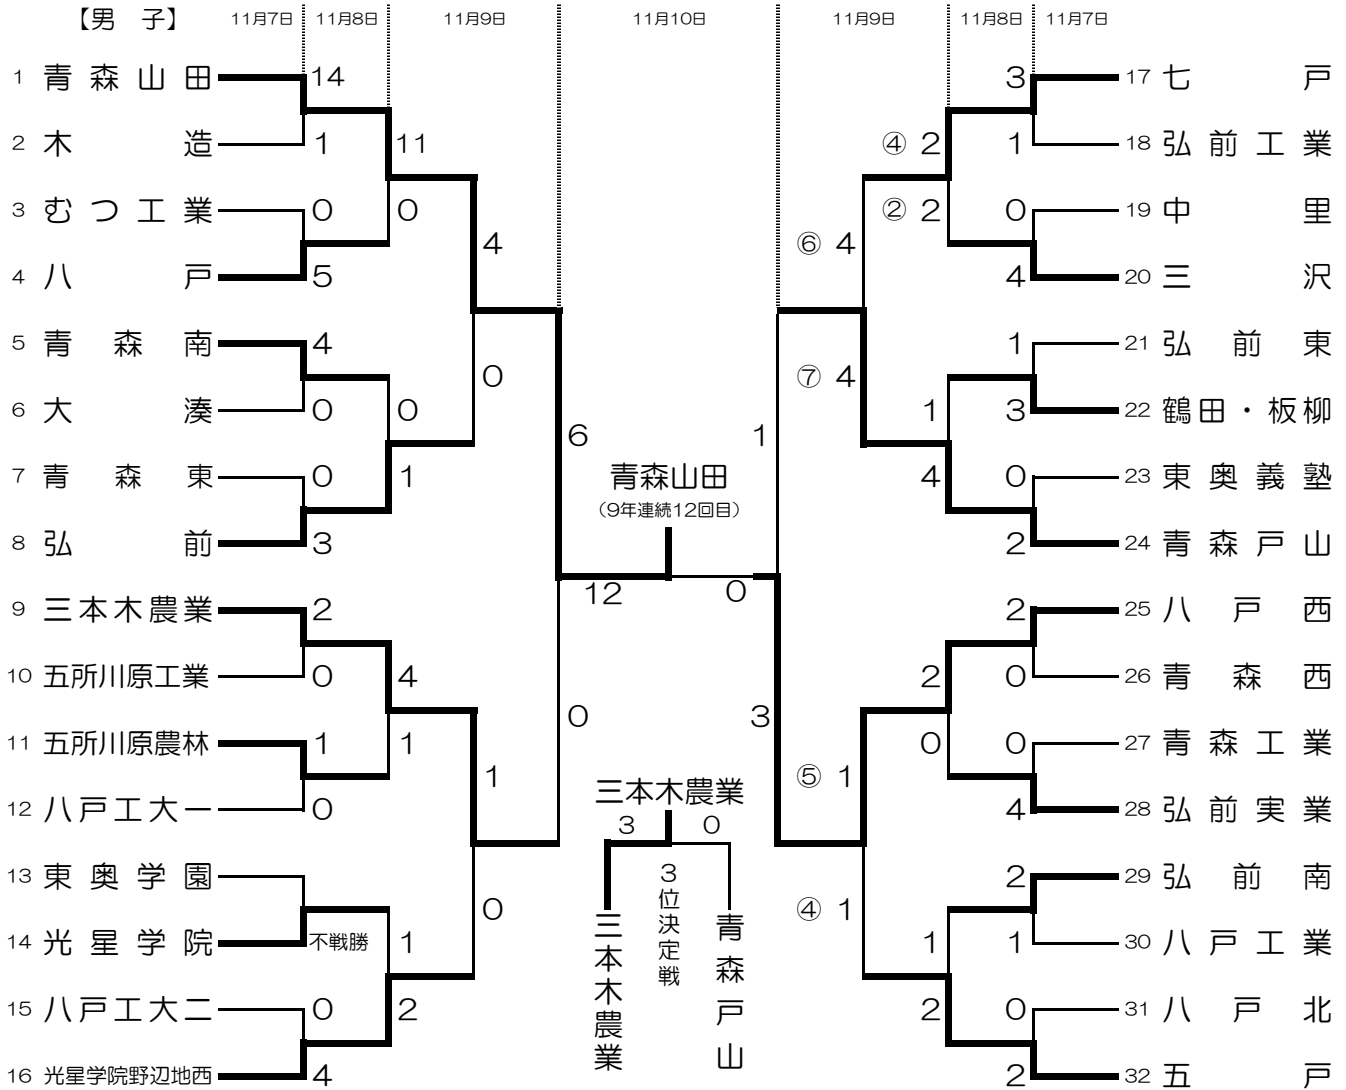

平成20年度 第45回青森県高等学校サッカー新人県大会

試合会場 A: 八戸高等学校(クレー) B: 八戸工業高等学校(クレー) C: 八戸水産高等学校(クレー)
 D: 八戸工業大学第一高等学校(クレー) E: 八戸工業大学第二高等学校(クレー) F: 光星学院高等学校(クレー)
 G: 南郷区陸上競技場(天然芝)

試合時間 11月 7日(1回戦) ① 10時00分 ② 11時30分 ③ 13時00分
 11月 8日(2回戦) ① 11時00分 ② 13時00分
 11月 9日(準々決勝・準決勝) ① 9時00分 ② 10時30分 ③ 12時30分 ④ 14時00分
 11月10日(3位決定戦・決勝) 3位決定戦 11時00分 決勝戦 13時00分

本大会の【男子】上位2校は第8回東北高等学校新人サッカー選手権大会(Jヴィレッジ)への出場権を獲得。