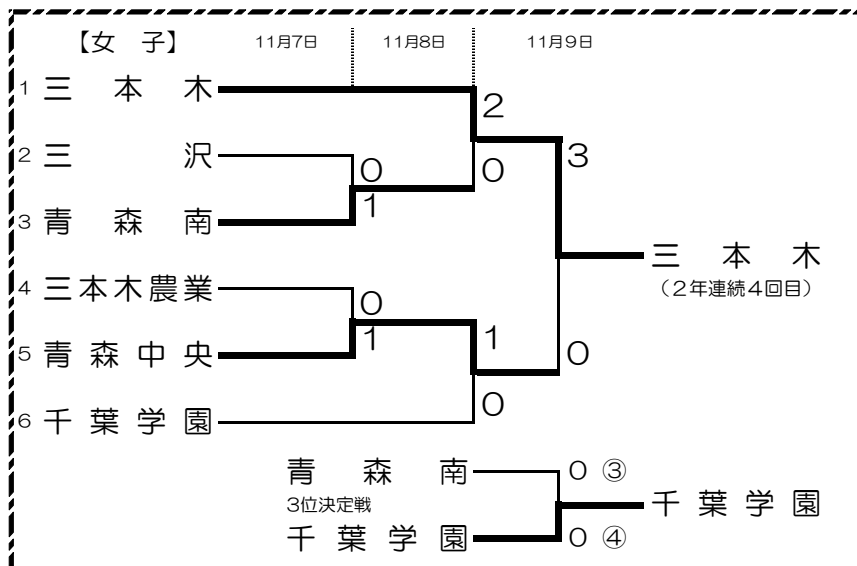

平成20年度 第45回青森県高等学校サッカー新人県大会

試合会場 A: 八戸高等学校(クレー) B: 八戸工業高等学校(クレー) C: 八戸水産高等学校(クレー)
 D: 八戸工業大学第一高等学校(クレー) E: 八戸工業大学第二高等学校(クレー) F: 光星学院高等学校(クレー)
 G: 南郷区陸上競技場(天然芝)

試合時間 11月 7日(1回戦) ① 10時00分 ② 11時30分 ③ 13時00分
 11月 8日(2回戦) ① 11時00分 ② 13時00分
 11月 9日(準々決勝・準決勝) ① 9時00分 ② 10時30分 ③ 12時30分 ④ 14時00分
 11月10日(3位決定戦・決勝) 3位決定戦 11時00分 決勝戦 13時00分