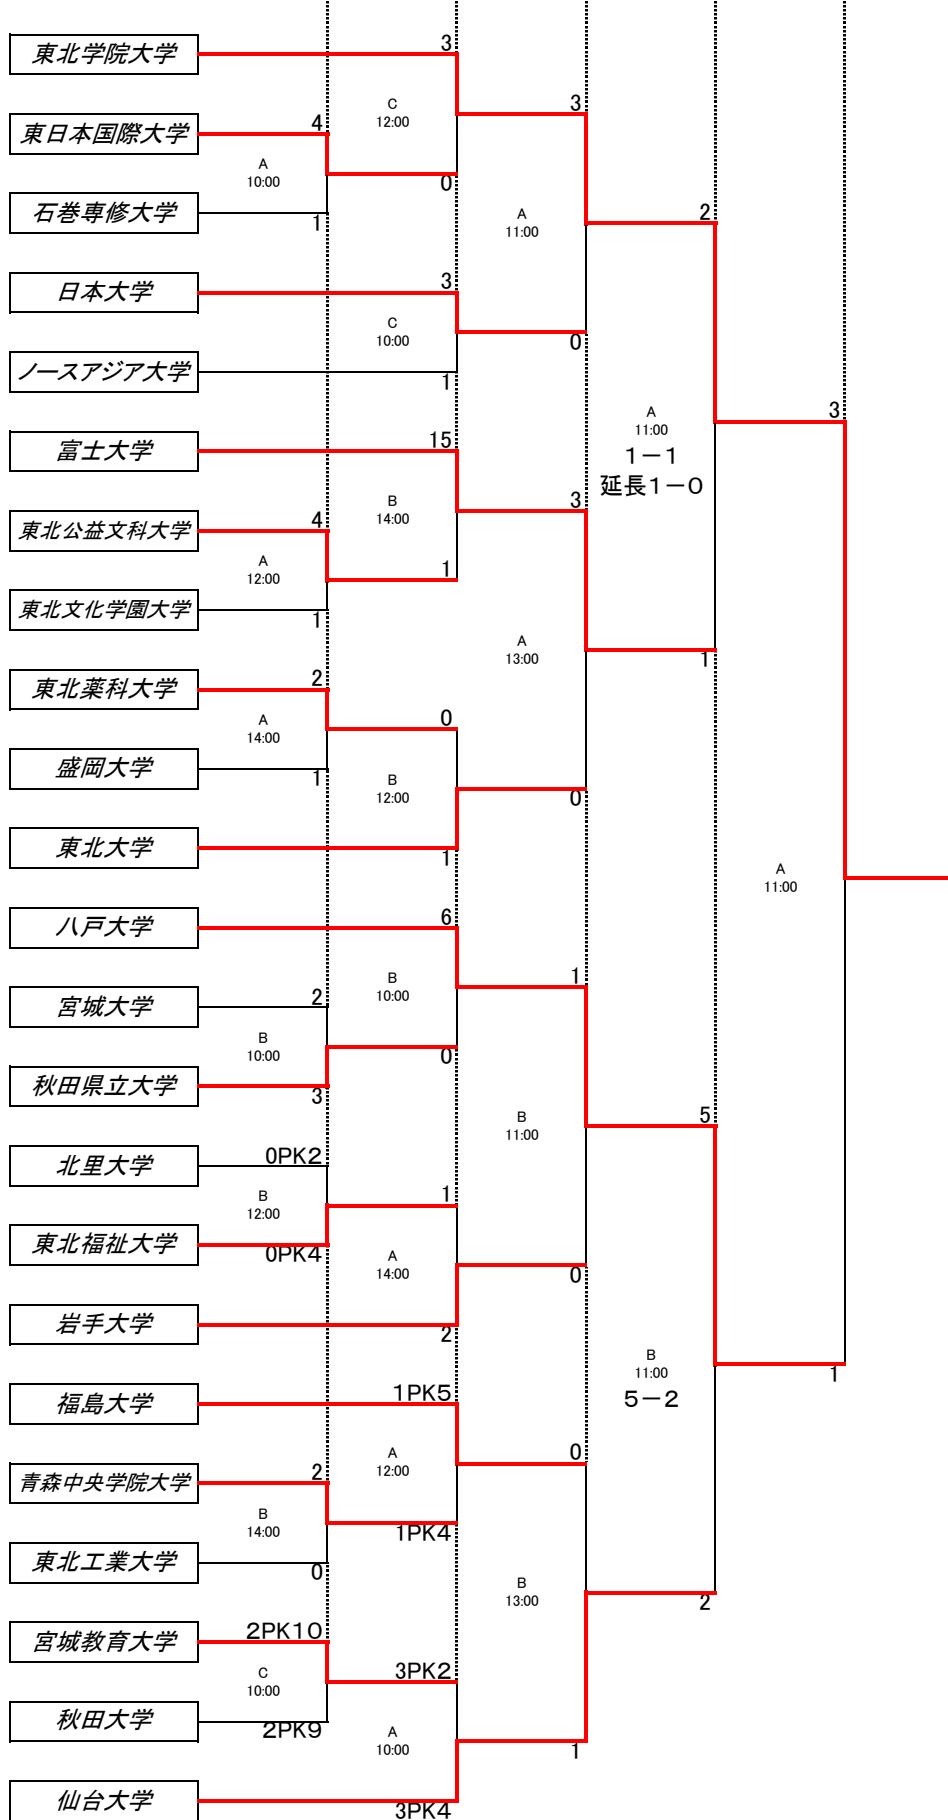

平成20年度東北地区大学体育大会サッカー競技トーナメント表

1回戦 2回戦 準々決勝 準決勝 決勝  
 6月27日(金) 6月28日(土) 6月29日(日) 6月30日(月) 7月1日(火)

A 10:00 ...コート  
 ...試合開始時間