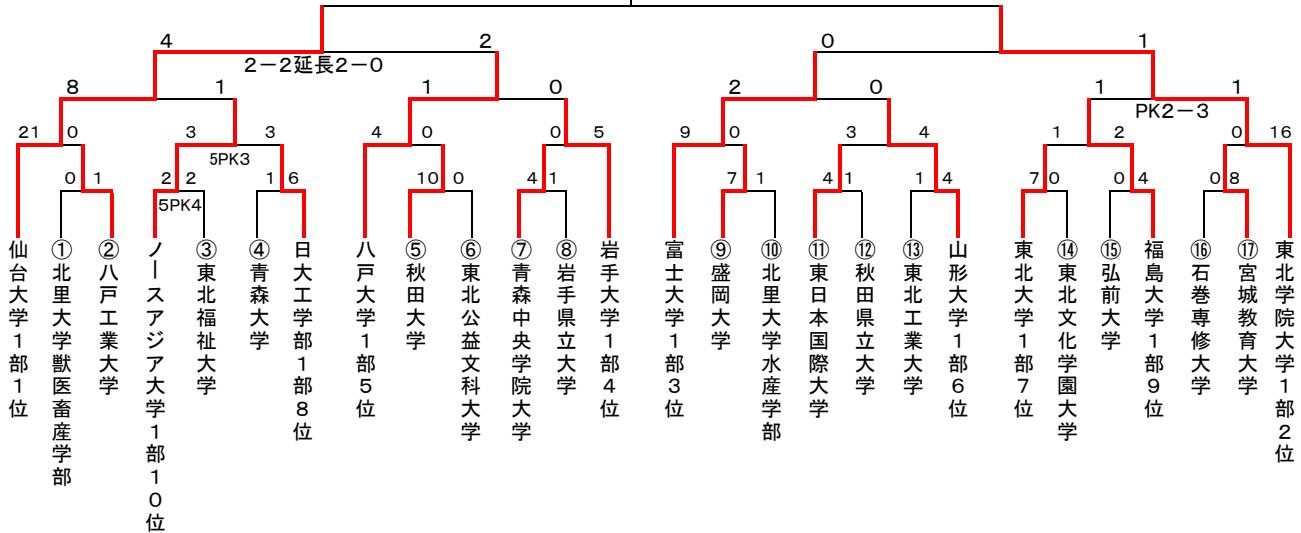

2008年度 第9回東北地区大学サッカー選手権大会(兼平成20年度第32回全日本大学サッカートーナメント東北地区予選) トーナメント表

2008年5月17日(土)~6月1日(日)

決勝 盛岡	6月1日(日)
決勝トーナメント	5月25日(日)
仙台	5月24日(土)
予選トーナメント	5月18日(日)
	5月17日(土)

留意事項

- ・現在加盟29チーム 大臣杯予選は学院工、山形医、を除く27チームが参加(MAX27チームのドロー作成)
- ・参加26チームを超える場合は、1部4位3位2位1位の順に山を増やす。
- ・大学リーグ1部10位までは、シードとし、固定枠とする。
- ・2部については抽選で決める
- ・予選トーナメントは、大学リーグ1部シード校を主管とすることを原則とするが、会場が重複して対応の可能性が低い場合は地域バランスを考慮する。
- ・トーナメント表の番号は、マッチ番号である。
- ・予選トーナメントは5月第3週とする。
- ・決勝トーナメントは準々決勝、準決勝、決勝とし、準々決勝・準決勝と決勝は、仙台・盛岡での隔年開催とする。
- ・決勝トーナメントは、5月第4週以降の開催とし、遅くとも決勝は6月第2週までとする。
- ・キックオフ時間は、1試合の場合13:00、2試合の場合11:00、13:30を原則とする。

2008年度会場

カテゴリー	マッチ番号	主管及び会場
予選トーナメント	1, 12, 13	・主管仙台大学 仙台大学フットボール場(人工芝)
カテゴリー1	2, 3,	・主管日大工学部 郡山西部スポーツ広場
	4, 14	・主管八戸大学 17日軽米ハートフルスポーツランド18日八戸市東運動公園陸上競技場
	5, 6, 15, 16	・主管富士大学 富士大学フットボール場(人工芝)
	7, 8, 17	・主管山形大学 天童第2運動広場
	9, 10, 11	・主管東北大学 仙台市泉サッカー場(人工芝)
	18, 19	・主管東北学院大学 東北学院大学中学・高校グラウンド(人工芝)
決勝トーナメント	20, 21, 22, 23	・主管東北学院大学・仙台大学 宮城県サッカー場
カテゴリー2	24, 25	・主管東北学院大学 宮城県サッカー場
決勝トーナメント カテゴリー3	26、	・主管岩手大学 盛岡南公園球技場