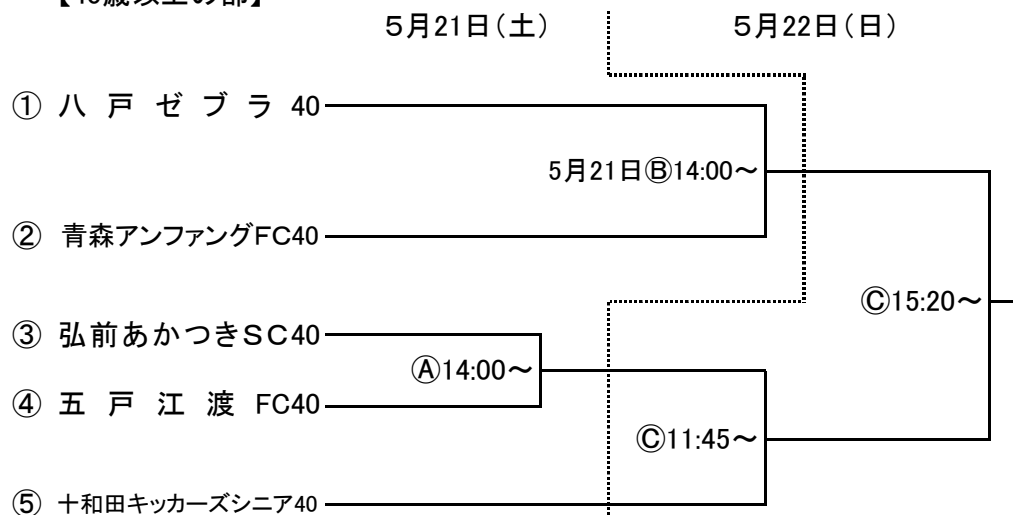

第21回青森県マスタースサッカー大会
兼第18回東北マスタースサッカー選手権青森県予選会組み合わせ

会場 ①:七戸高校農場グラウンド(天然芝)A
②:七戸高校農場グラウンド(天然芝)B
③:十和田市高森山多目的グラウンド(人工芝)

【40歳以上の部】