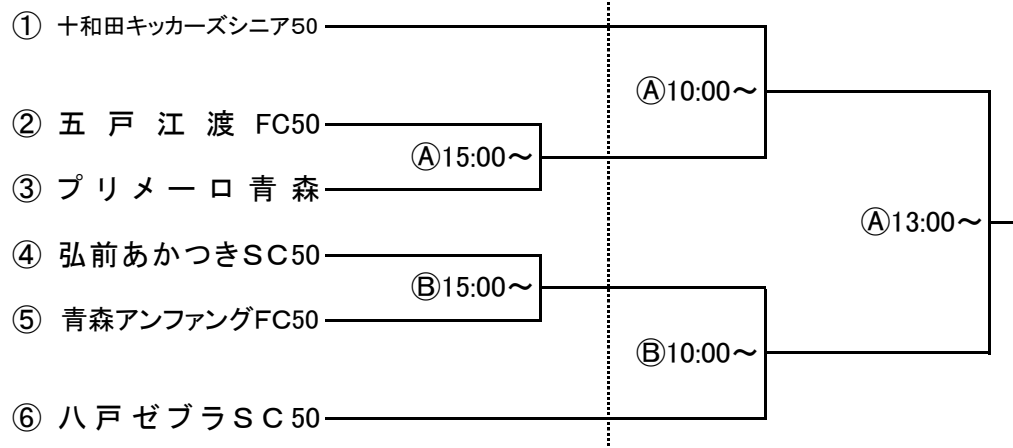

【50歳以上の部】

【60歳以上の部】

5月22日(日) ①11:30~

① 十和田キッカーズシニア60 VS 八戸ゼブラ60

◆ 第18東北マスタースサッカー選手権の出場権について
40・50歳以上の部の青森県代表は、各々上位2チームとなります。これは、宮城県代表の東北大会出場が可能になったことによります。従って、県大会は3位決定戦は行いません。