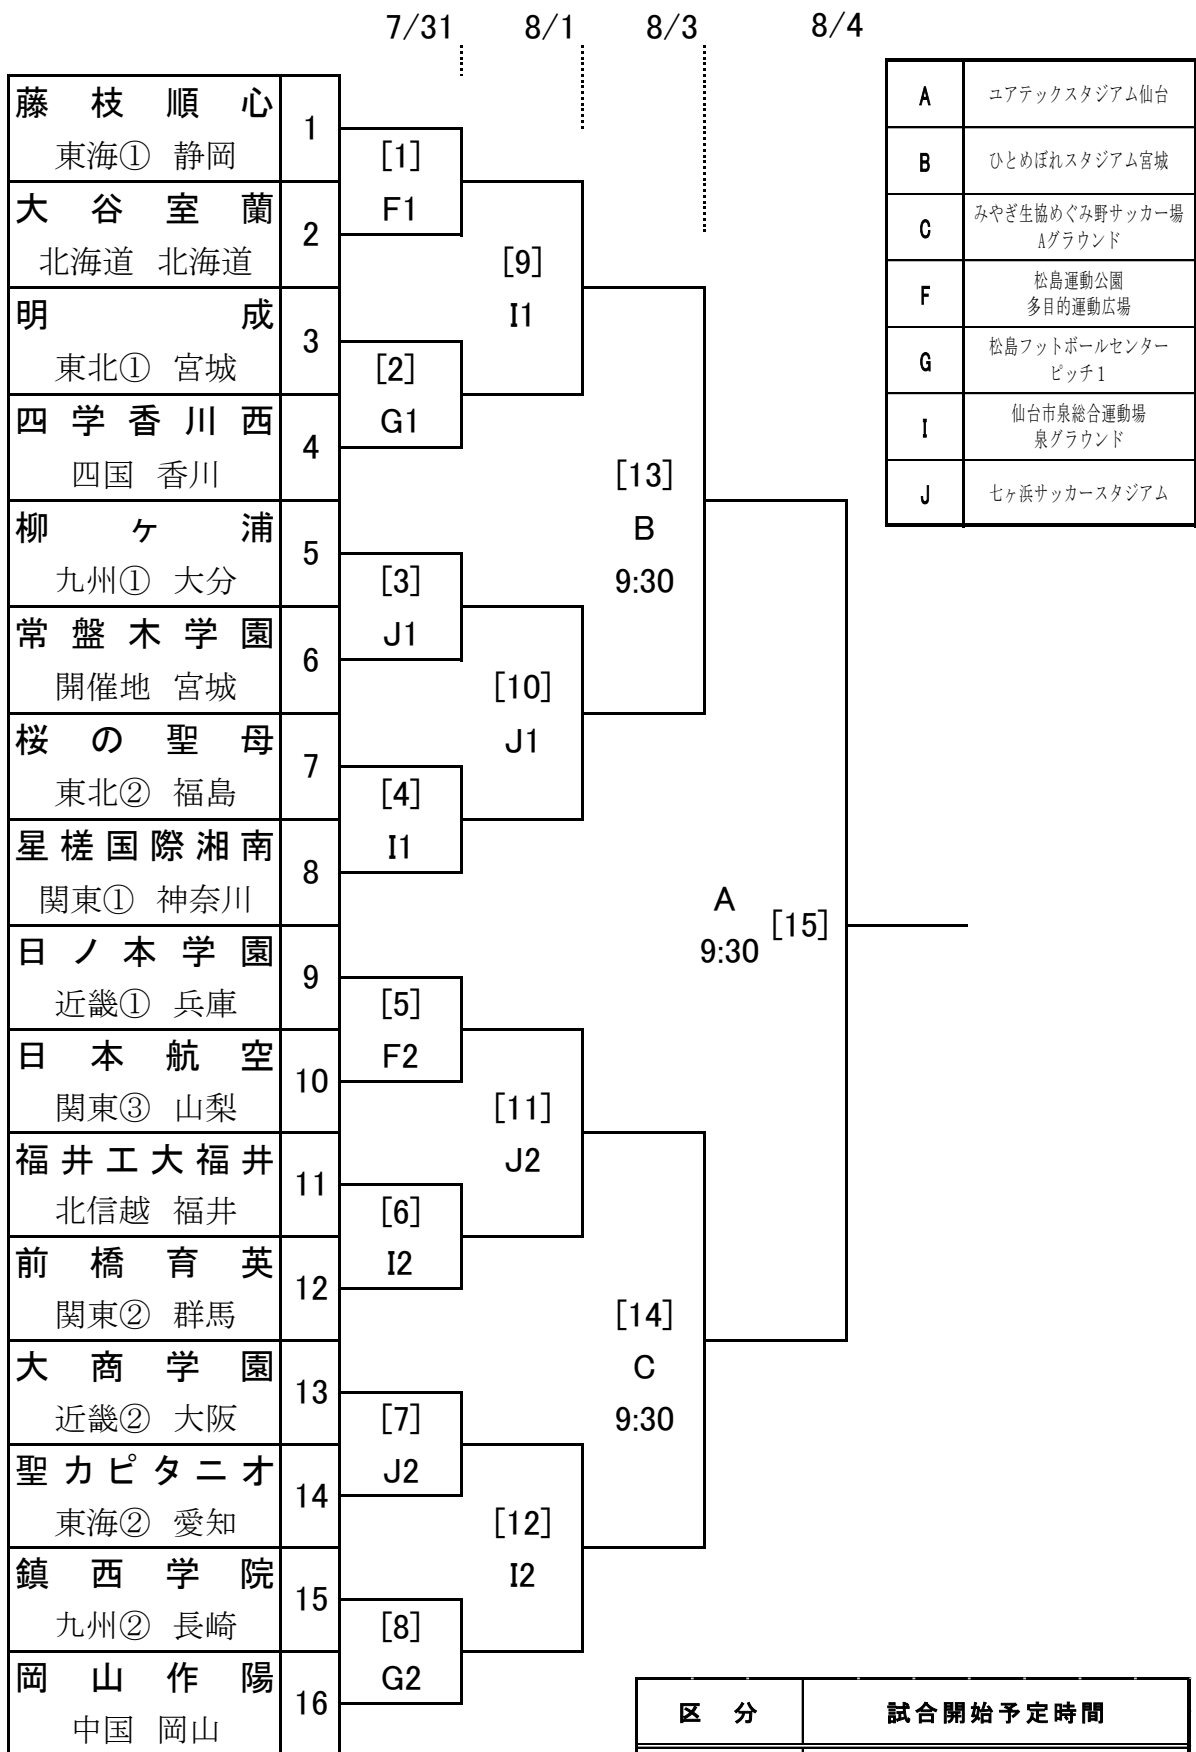

平成29年度全国高等学校総合体育大会サッカー競技大会 【女子組合せ】

区 分	試合開始予定時間
1回戦	①9:30 ②11:30
2回戦	①9:30 ②11:30